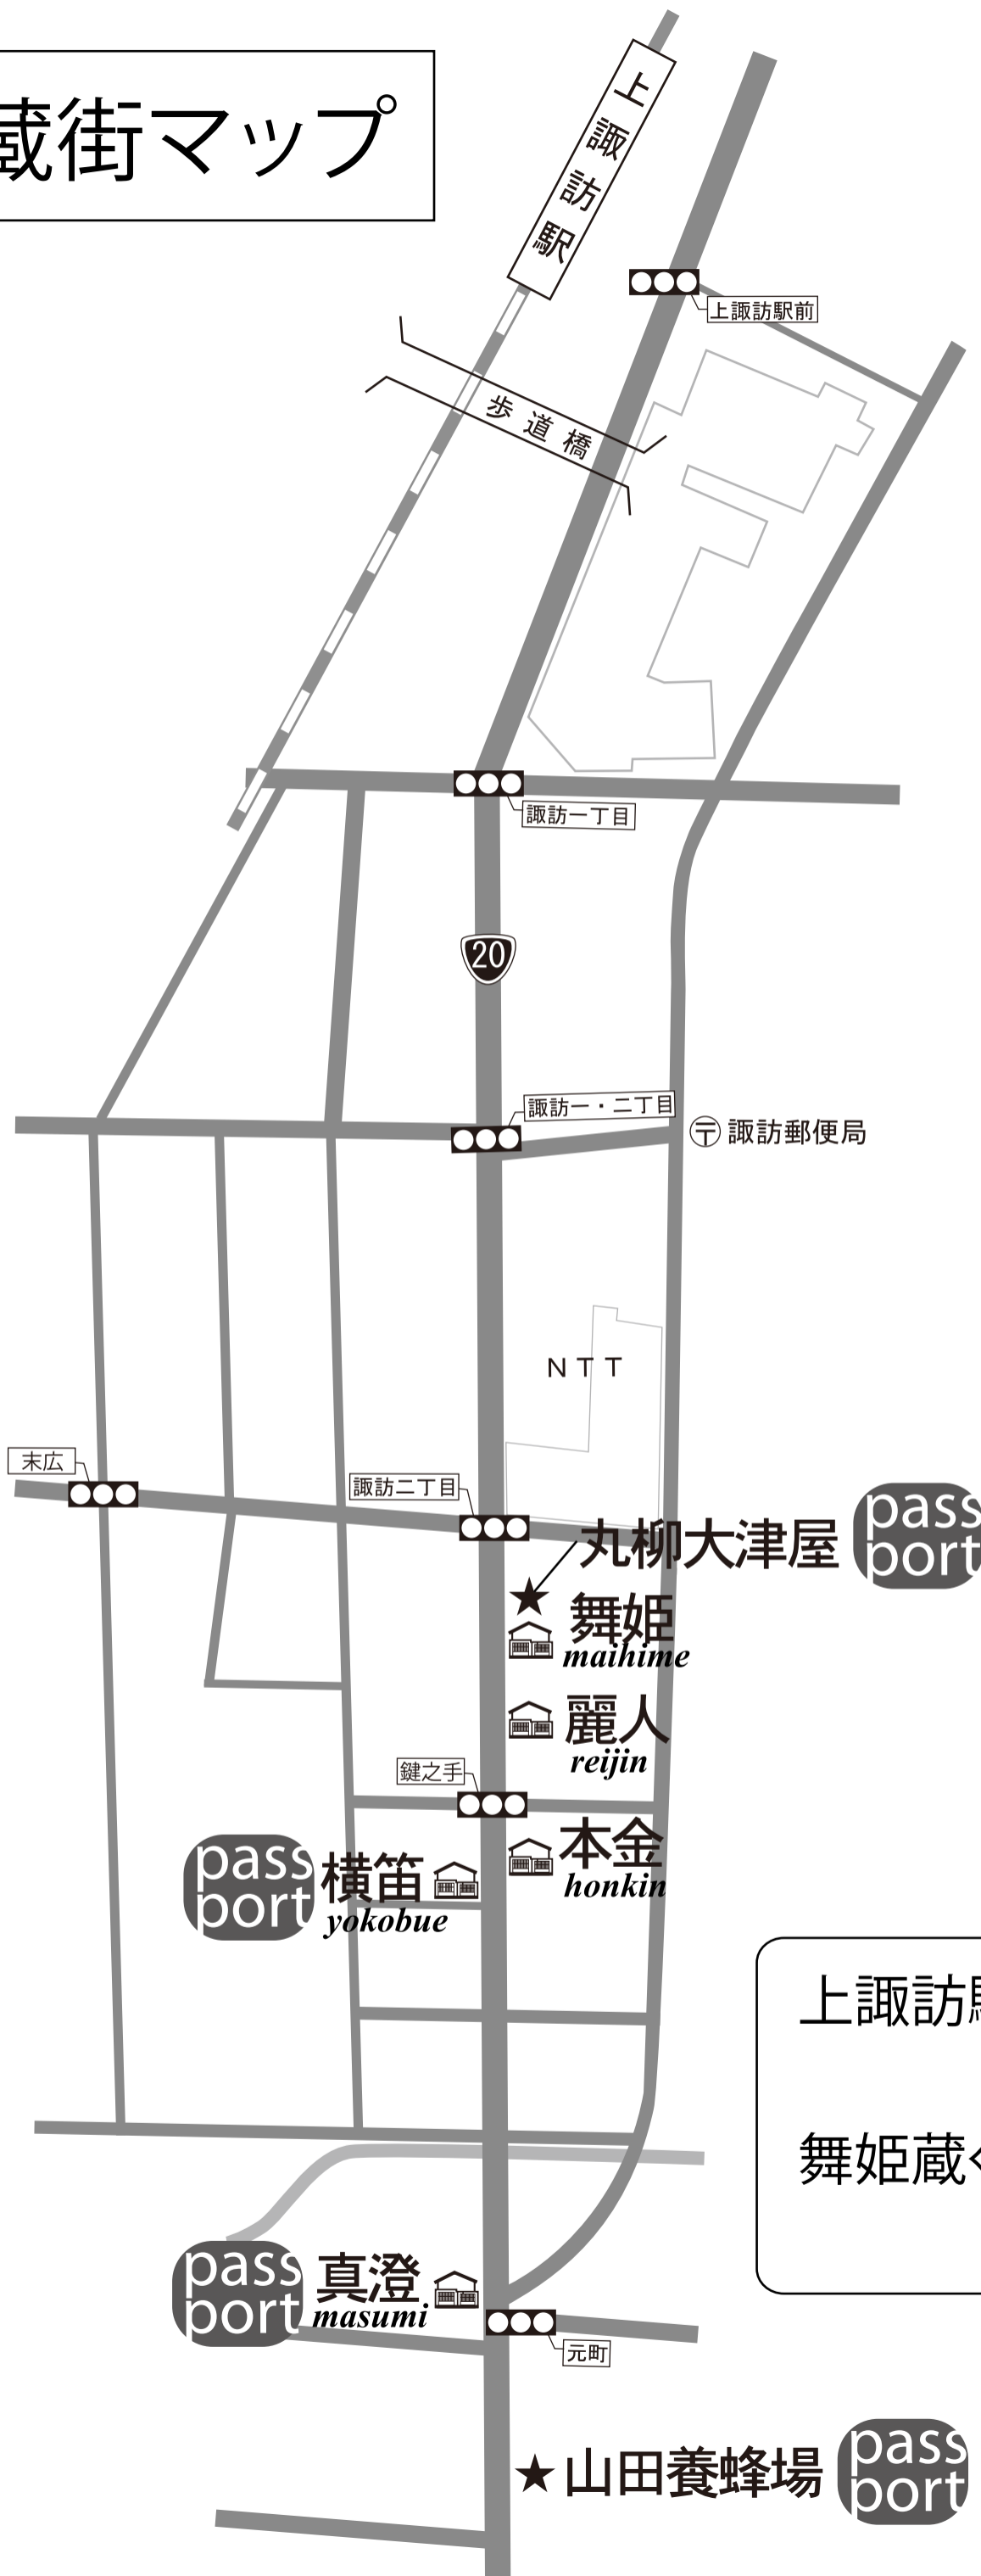

# 酒蔵街マップ

# 上諏訪街道

# 香々あまら

上諏訪駅⇔舞姫蔵:約600m  
(徒歩10分くらい)  
舞姫蔵⇔真澄蔵:約300m  
(徒歩5分くらい)

★山田養蜂場 **pass port**